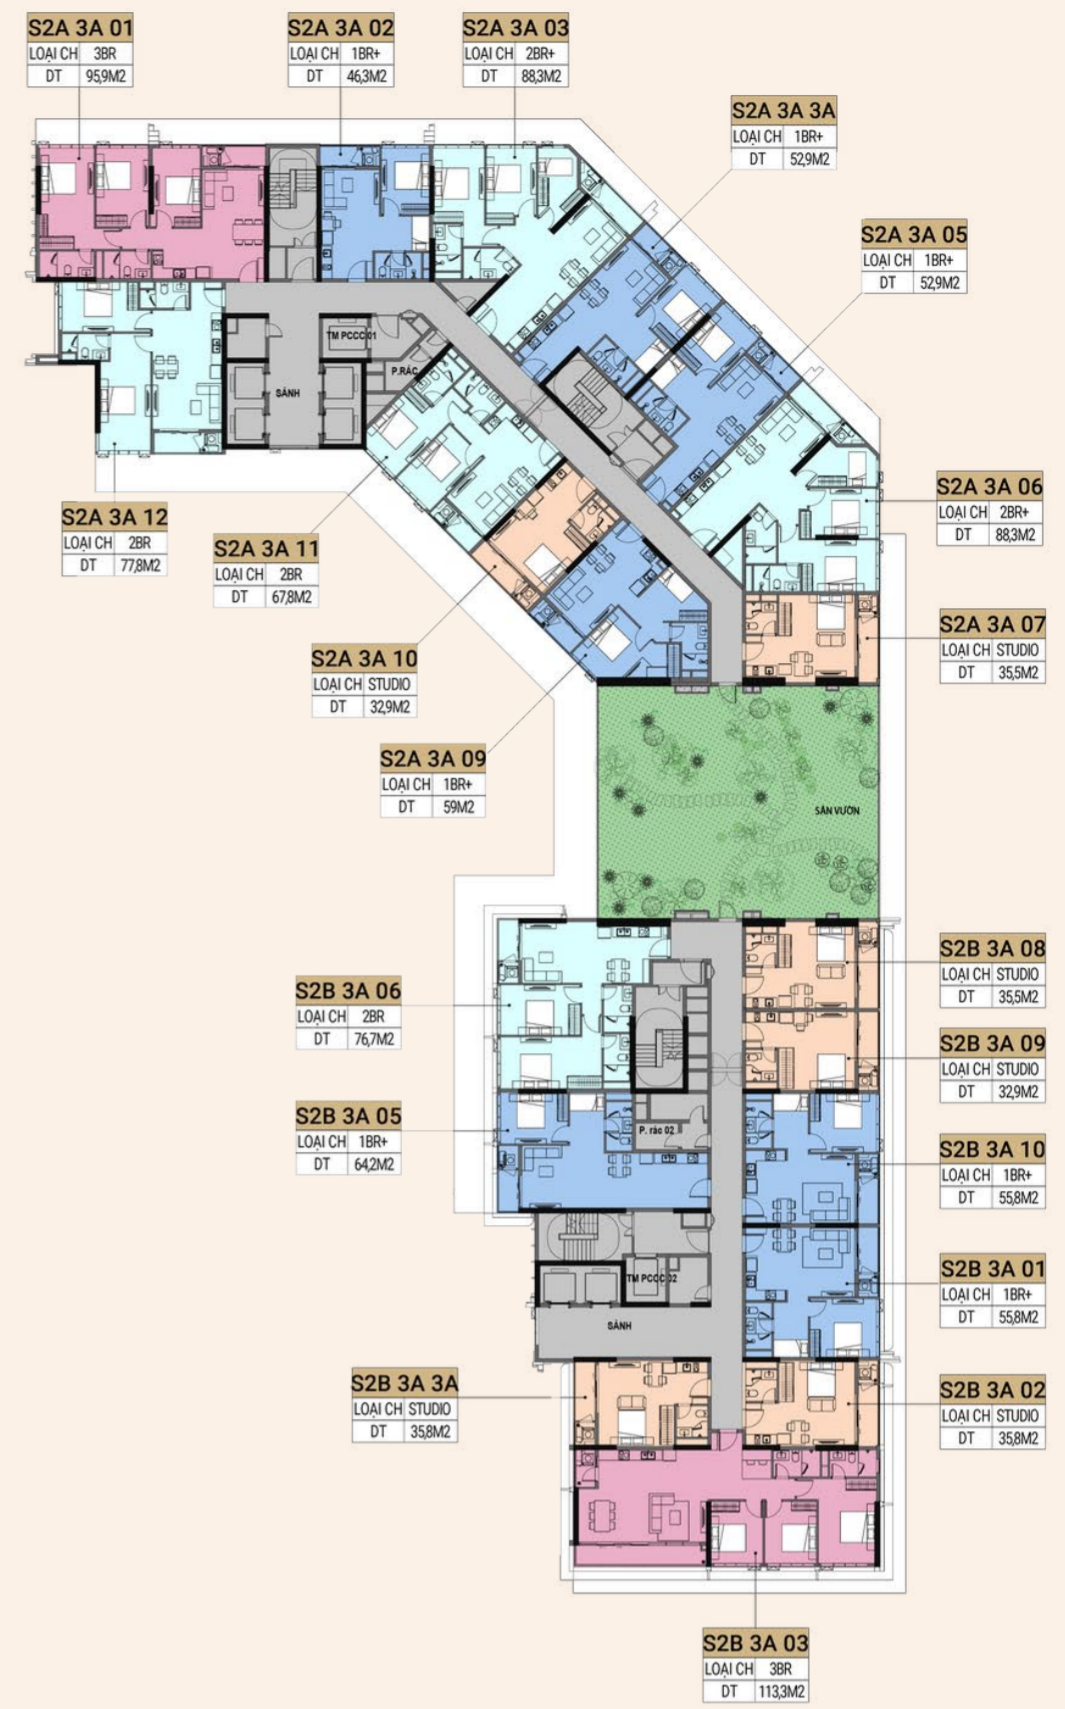

LAYOUT MẶT BẰNG
TẦNG 3A-12A | TOÀ S1

Quý khách vui lòng quét mã QR code để xem thông tin chi tiết LAYOUT tầng và căn:

TOÀ S1

TOÀ S2

Quý khách vui lòng quét mã QR code để xem bản đồ vị trí dự án:

BẢN ĐỒ

LAYOUT MẶT BẰNG
TẦNG 3A - TOÀ S2

- TOWNHOUSE 3 TẦNG
- VILLA SONG LẬP
- VILLA ĐƠN LẬP
- TOWNHOUSE 5 TẦNG

TIỆN ÍCH KHỐI CAO TẦNG

- BỂ BƠI VỚI CỰC
- BỂ BƠI TRÈ EM
- POOL BAR
- BỂ BƠI TRONG NHÀ
- SKY LOUNGE
- KHU TỔ CHỨC TIỆC GIA ĐÌNH
- BISTRO GLASSHOUSE
- THANG MÁY CĂN HỘ PENTHOUSE
- NHÀ TRÈ KẾT HỢP KID CLUB

TIỆN ÍCH NỘI KHU

- QUẢNG TRƯỜNG
- GIÀN HOA
- ĐÀI NGÂM CẢNH
- BBQ
- ĐƯỜNG ĐẠO BỘ
- TƯỢNG NGHỆ THUẬT
- SÂN TẬP THỂ THAO

HẦM VƯỢT SÔNG HÀN

- ĐƯỜNG ĐẠO VEN SÔNG
- CÔNG VIÊN
- TỔ HỢP TMDV CAO TẦNG

THÔNG TIN LIÊN HỆ